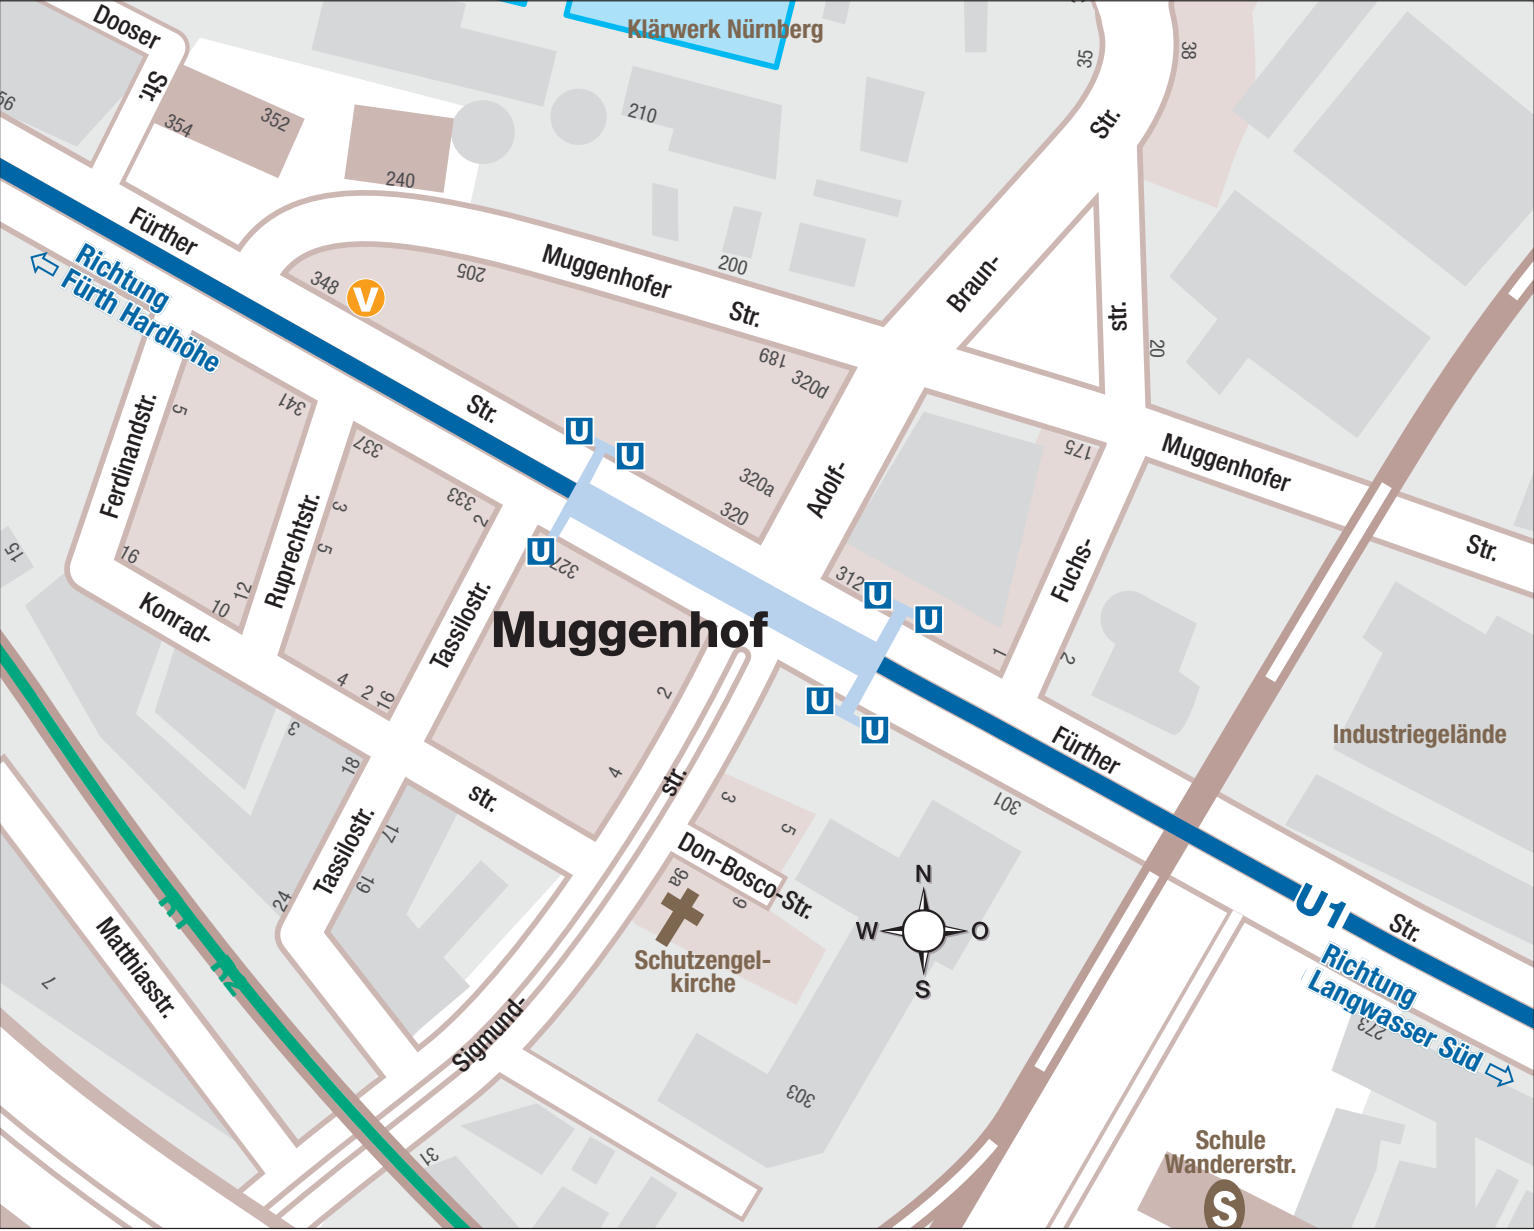

Umgebungsplan U-Bahnstation Muggenhof

-  U-Bahn Zugang
-  Fahrkarten-Verkaufsstelle
Fürther Str. 346