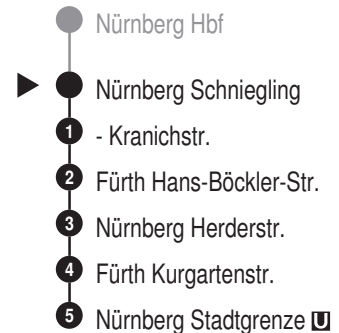

Night Liner

N11

VAG
 Verkehrs-Aktiengesellschaft, Nürnberg
 Service-Tel.: 09 11 - 2 83 46 46
 Internet: www.vag.de

Abfahrtszeiten ab
Nürnberg Schniegling

Richtung
Nürnberg Stadtgrenze U

Gültig ab 01.01.2010

Durchschnittliche Fahrzeiten in Minuten

Uhr	Nächte Fr zu Sa / Sa zu So	Uhr
0		0
1	22	1
2	22	2
3	22	3
4	22	4
5		5

Der NL verkehrt immer in Nächten von Fr zu Samstag & von Sa zu Sonntag. Zusätzlich in Nächten zu allen Feiertagen; auch in Nächten zu 'Brückentagen' (Bt) sowie in Nächten zu Rosen-Mo & zu Faschings-Di. Konkret zu folgenden Daten: Auch in Nächten 24. zu 25.12. (Weihnachten); 31.12.2009 zu 1.1.2010 (Neujahr); 5. zu 6.1. (Hi. 3 Könige); 14. zu 15.2. & 15. zu 16.2. (Fasching); 1. zu 2.4. & 4. zu 5.4. (Ostern); 12. zu 13.5. & 13. zu 14.5. (Bt Chr. Himmelf.); 23. zu 24.5. (Pfingsten); 2. zu 3. & 3. zu 4.6. (Bt Fronleihn.); 31.10. zu 1.11.2010 (Allerheiligen)
 Bitte beachten Sie zur Silvesternacht vom 31.12. zum 01.01. Erweiterungen des Verkehrsangebotes!